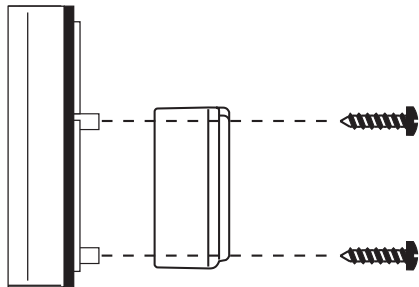

Art. MD30

Portiere elettrico

Electric door speaker

Module phonique

Grupo fónico

Porteiro eléctrico

Türsprecheinbaumodul

Volume trasmissione
Transmission volume
Volume transmission
Volumen de transmisión
Volume de transmissão
Lautstärkeneinstellung für
Mikrophon

Volume ricezione
Reception volume
Volume réception
Volumen de recepción
Volume de recepção
Lautstärkeneinstellung für
Lautsprecher

FARFISA

Mi 2139/1

Morsetti

- 1 Canale ricezione
- 2 Canale trasmissione
- 3 Alimentazione positiva 6÷8Vcc
- 4 Massa

Terminales

- 1 Canal de recepción
- 2 Canal de transmisión
- 3 Alimentación positiva 6÷8Vcc
- 4 Masa

Terminals

- 1 Receiver
- 2 Transmitter
- 3 Power supply 6÷8VDC
- 4 Ground

Terminais

- 1 Canal de recepção
- 2 Canal de transmissão
- 3 Alimentação positiva 6÷8Vcc
- 4 Massa