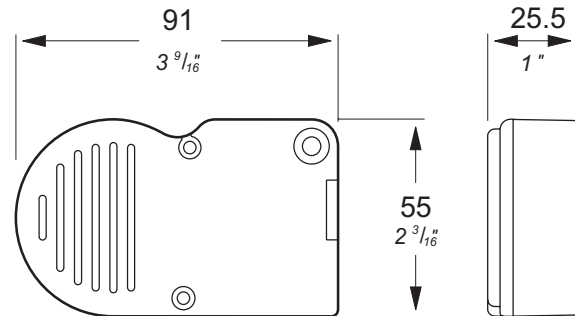

Art. MD30

Portiere elettrico

Electric door speaker

Module phonique

Grupo fónico

Porteiro eléctrico

Türsprecheinbaumodul

Volume trasmissione
Transmission volume
Volume transmission
Volumen de transmisión
Volume de transmissão
Lautstärkeneinstellung für
Mikrophon

Volume ricezione
Reception volume
Volume réception
Volumen de recepción
Volume de recepção
Lautstärkeneinstellung für
Lautsprecher

FARFISA

Mi 2139/1

Morsetti

- 1 Canale ricezione
- 2 Canale trasmissione
- 3 Alimentazione positiva 6÷8Vcc
- 4 Massa

Terminales

- 1 Canal de recepción
- 2 Canal de transmisión
- 3 Alimentación positiva 6÷8Vcc
- 4 Masa

Terminals

- 1 Receiver
- 2 Transmitter
- 3 Power supply 6÷8VDC
- 4 Ground

Terminais

- 1 Canal de recepção
- 2 Canal de transmissão
- 3 Alimentação positiva 6÷8Vcc
- 4 Massa

Bornes

- 1 Canal de réception
- 2 Canal de transmission
- 3 Alimentation positive 6÷8Vcc
- 4 Masse

Anschlussklemmen

- 1 Empfangkanal
- 2 Sendekanal
- 3 Stromversorgung +6÷8VDC
- 4 Masse