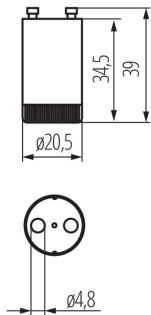

Starter BS

5905339071804

DATI GENERALI:

Colore: bianco

Altezza [mm]: 39

Diametro [mm]: 20.5

DATI TECNICI:

Potenza massima [W]: 4-22

Materiale: plastica

DATI LOGISTICI:

Tipo di confezionamento: 100

Numero di pezzi nell' imballaggio secondario: 100

Numero di pezzi in un imballaggio : 3000

Peso unitario netto [g]: 4

Grammatura [g]: 4.75

Lunghezza dell'unità di imballaggio [cm]: 2

Larghezza dell'unità di imballaggio [cm]: 2

Altezza dell'unità di imballaggio [cm]: 4

Peso della scatola di cartone [Kg]: 14.25

Larghezza della scatola di cartone [cm]: 23

Altezza della scatola di cartone [cm]: 43

Lunghezza della scatola di cartone [cm]: 67

Volume della scatola di cartone [m³]: 0.066263